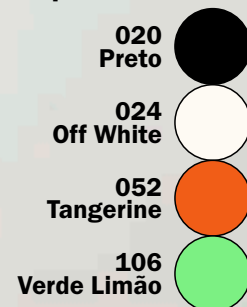

8598 - P À GG
T-SHIRT CANELADA DEC. RED.
Malha Canelada
92%VISCOSE | 8%ELASTANO