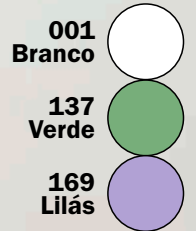

8548 - P À GG
CAMISA VISCOSE
Viscose Premium
100%VISCOSE