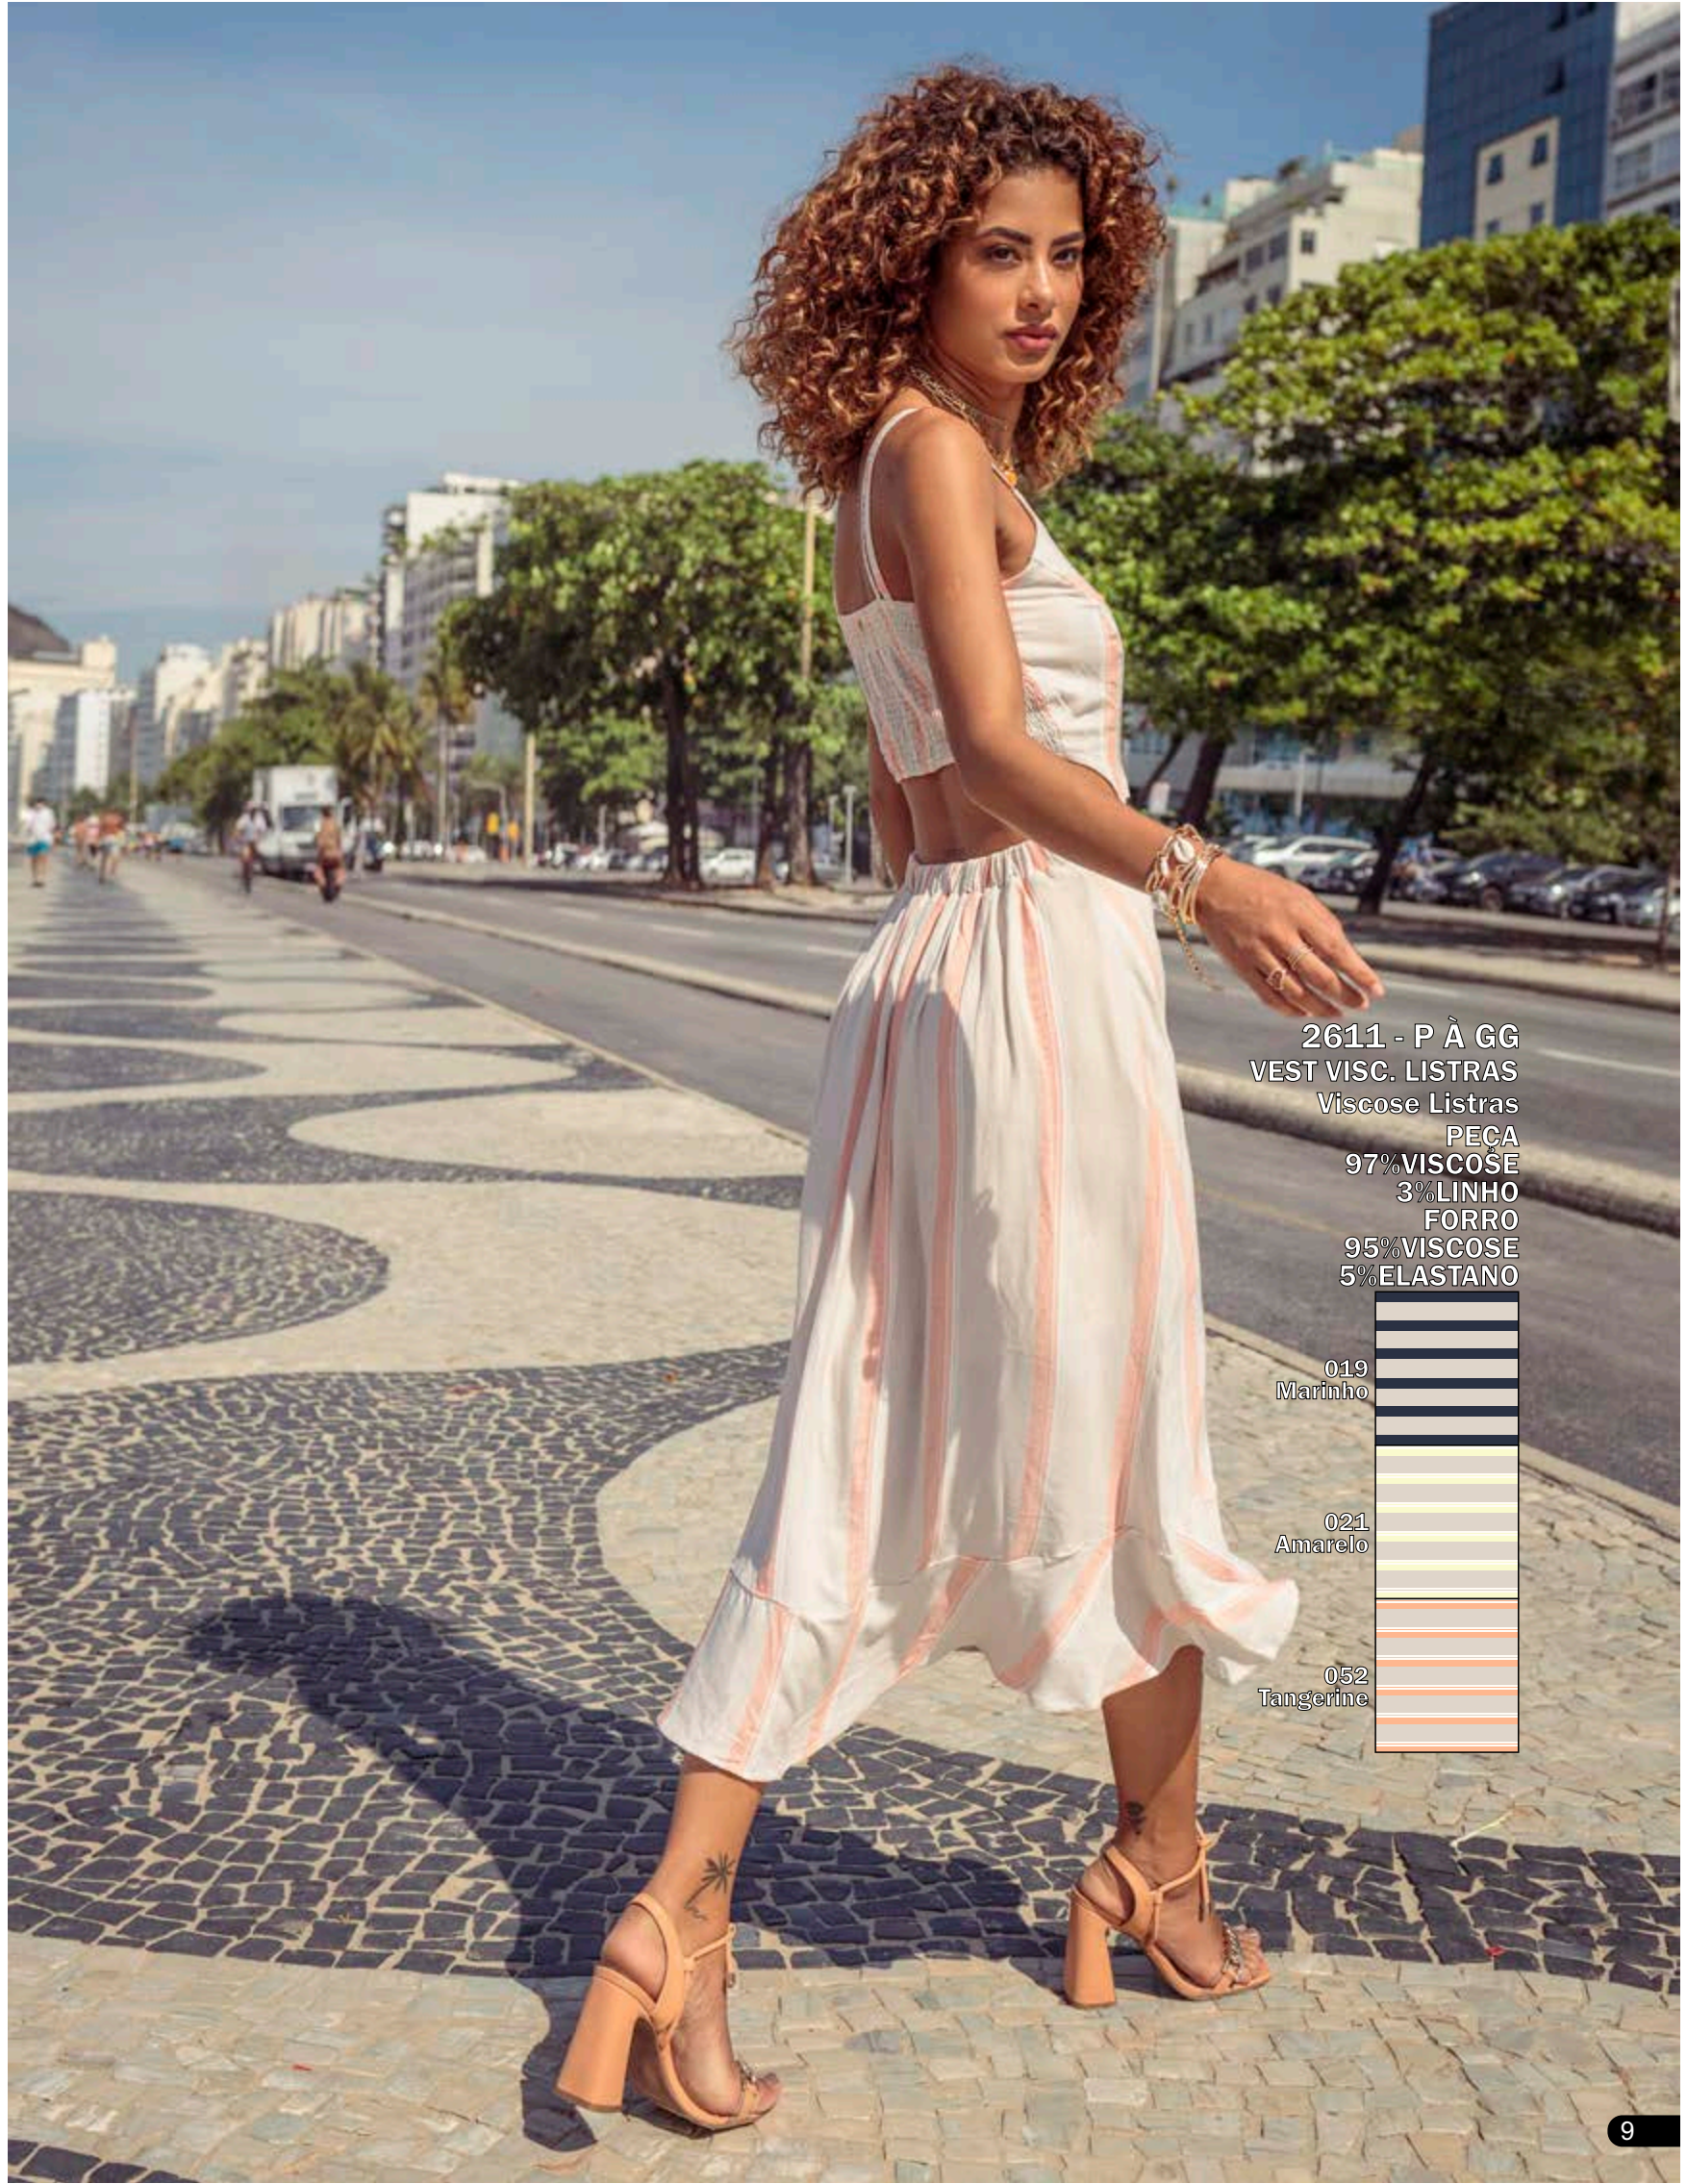

2611 - P À GG
VEST VISC. LISTRAS
Viscose Listras
PEÇA
97%VISCOSÉ
3%LINHO
FORRO
95%VISCOSÉ
5%ELASTANO

019
Marinho

021
Amarelo

052
Tangerine