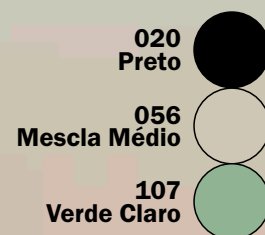

5299 - P À GG
PANTACOURT CANELADA
Malha Canelada
92%VISCOSE
8%ELASTANO